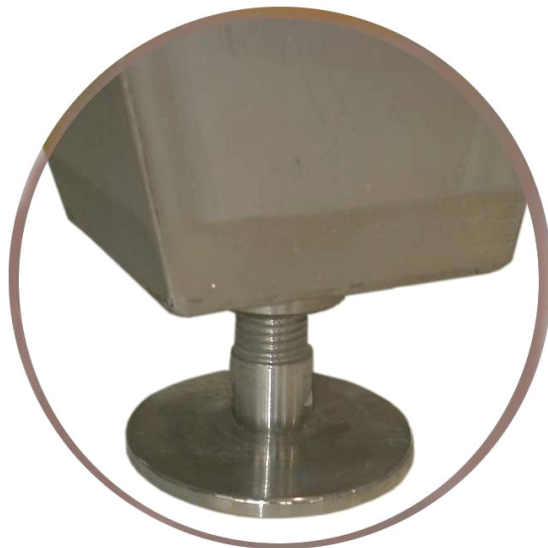

OFICINAS Y FÁBRICA

C/ Camino de la gloria s/n
 09300-ROA (BURGOS)
 Tlfno. 947-54.12.03 Fax 947-54.11.54
 E-mail: comercial@imporinox.net www.imporinox.net

DEPOSITOS SIEMPRE-LLENO

- Depósitos de construcción cilíndrica vertical y fondo cónico con patas.
- Campo de aplicación: Almacenamiento de vinos o líquidos alimentarios. Permite adaptarse a cualquier capacidad del líquido, eliminando la cámara de aire interior.
- Fácil instalación.
- Depósitos contruidos en acero inoxidable AISI-304, AISI 316 o ambos materiales.
- Configuración de accesorios según necesidades del cliente.
- Tapa superior flotante, con cámara, bomba y válvula de desaireación de doble efecto.
- Brazo de elevación.

OPCIONAL PATAS REGULABLES

DIMENSIONES ESTANDAR

Capacidad	DIÁMETRO (mm)	Alt. CILINDRO (mm)	Alt. TOTAL (mm)
500	820	1.000	1.300
1.000	1.020	1.250	2.250
2.000	1.250	1.500	2.250
3.200	1.250	2.500	3.250
5.000	1.525	2.750	3.500
8.000	1.825	3.000	3.750
10.000	1.825	3.750	4.500